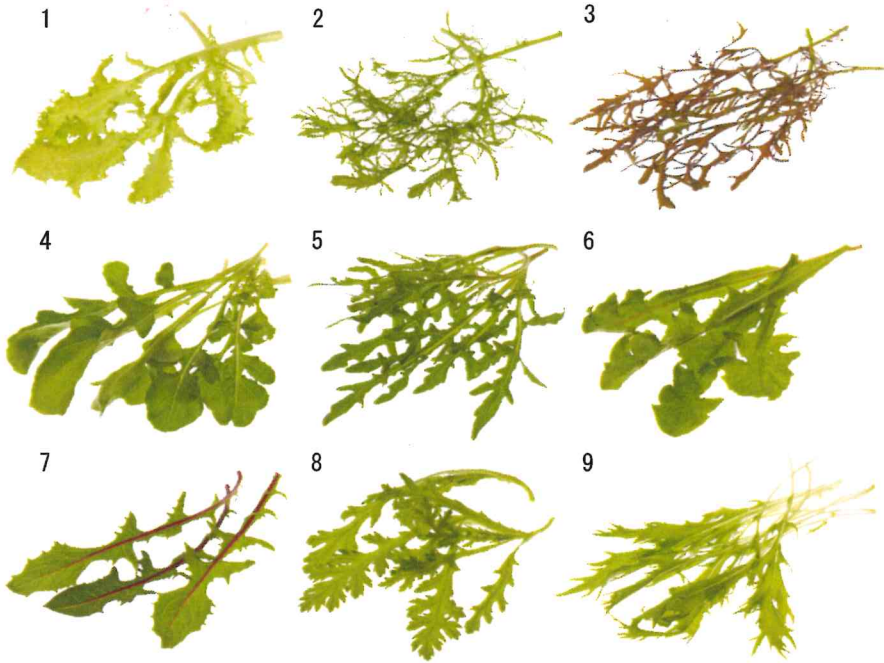

※ご注文の際は「マイクロ」とお伝えください。

◎ アマランサス	◎ パスレー
◎ ピノグリーン	◎ シュンギク
◎ ピノミックス	◎ レモンバーム
◎ ロケット	◎ セロリ
◎ ロケットミックス	◎ クジョウ
◎ セルフィーユ	◎ タイム
◎ コリアンダー	↑ フェネル 再開は5月以降になります
◎ アオジソ	◎ クレソン
◎ アカジソ	◎ アニス

Sprouts

コーンスプラウトは遮光栽培で作っているのので、やわらかく甘みがあります。

光に当たると色が変わりますので、お取扱いにはご注意ください。

◎ **コーンスプラウト** ※

長さ約10cm、60本入り

◎ **ピーテンドリル**

長さ約8~10cm、40本入り

◎余裕があります

※注文が予定数を超える状況にあり不足することがあります。

Greens

サラダや添え物に使える葉物野菜です。基本的に通年出荷しています。1パック30〜40g入りです。量り売りも対応いたします(100g〜)。

1	◎ ベビーエンダイブ
2	ツリーマスタードグリーン
3	ツリーレッドマスタード
4	ロケットサラダ
5	ロケットセルパチコ
6	☘️ ダンデリオン 良くなっていくと思いますが、まだ少ないです
7	レッドダンデリオン
8	サラダ春菊
9	サラダミズナ

◎余裕があります